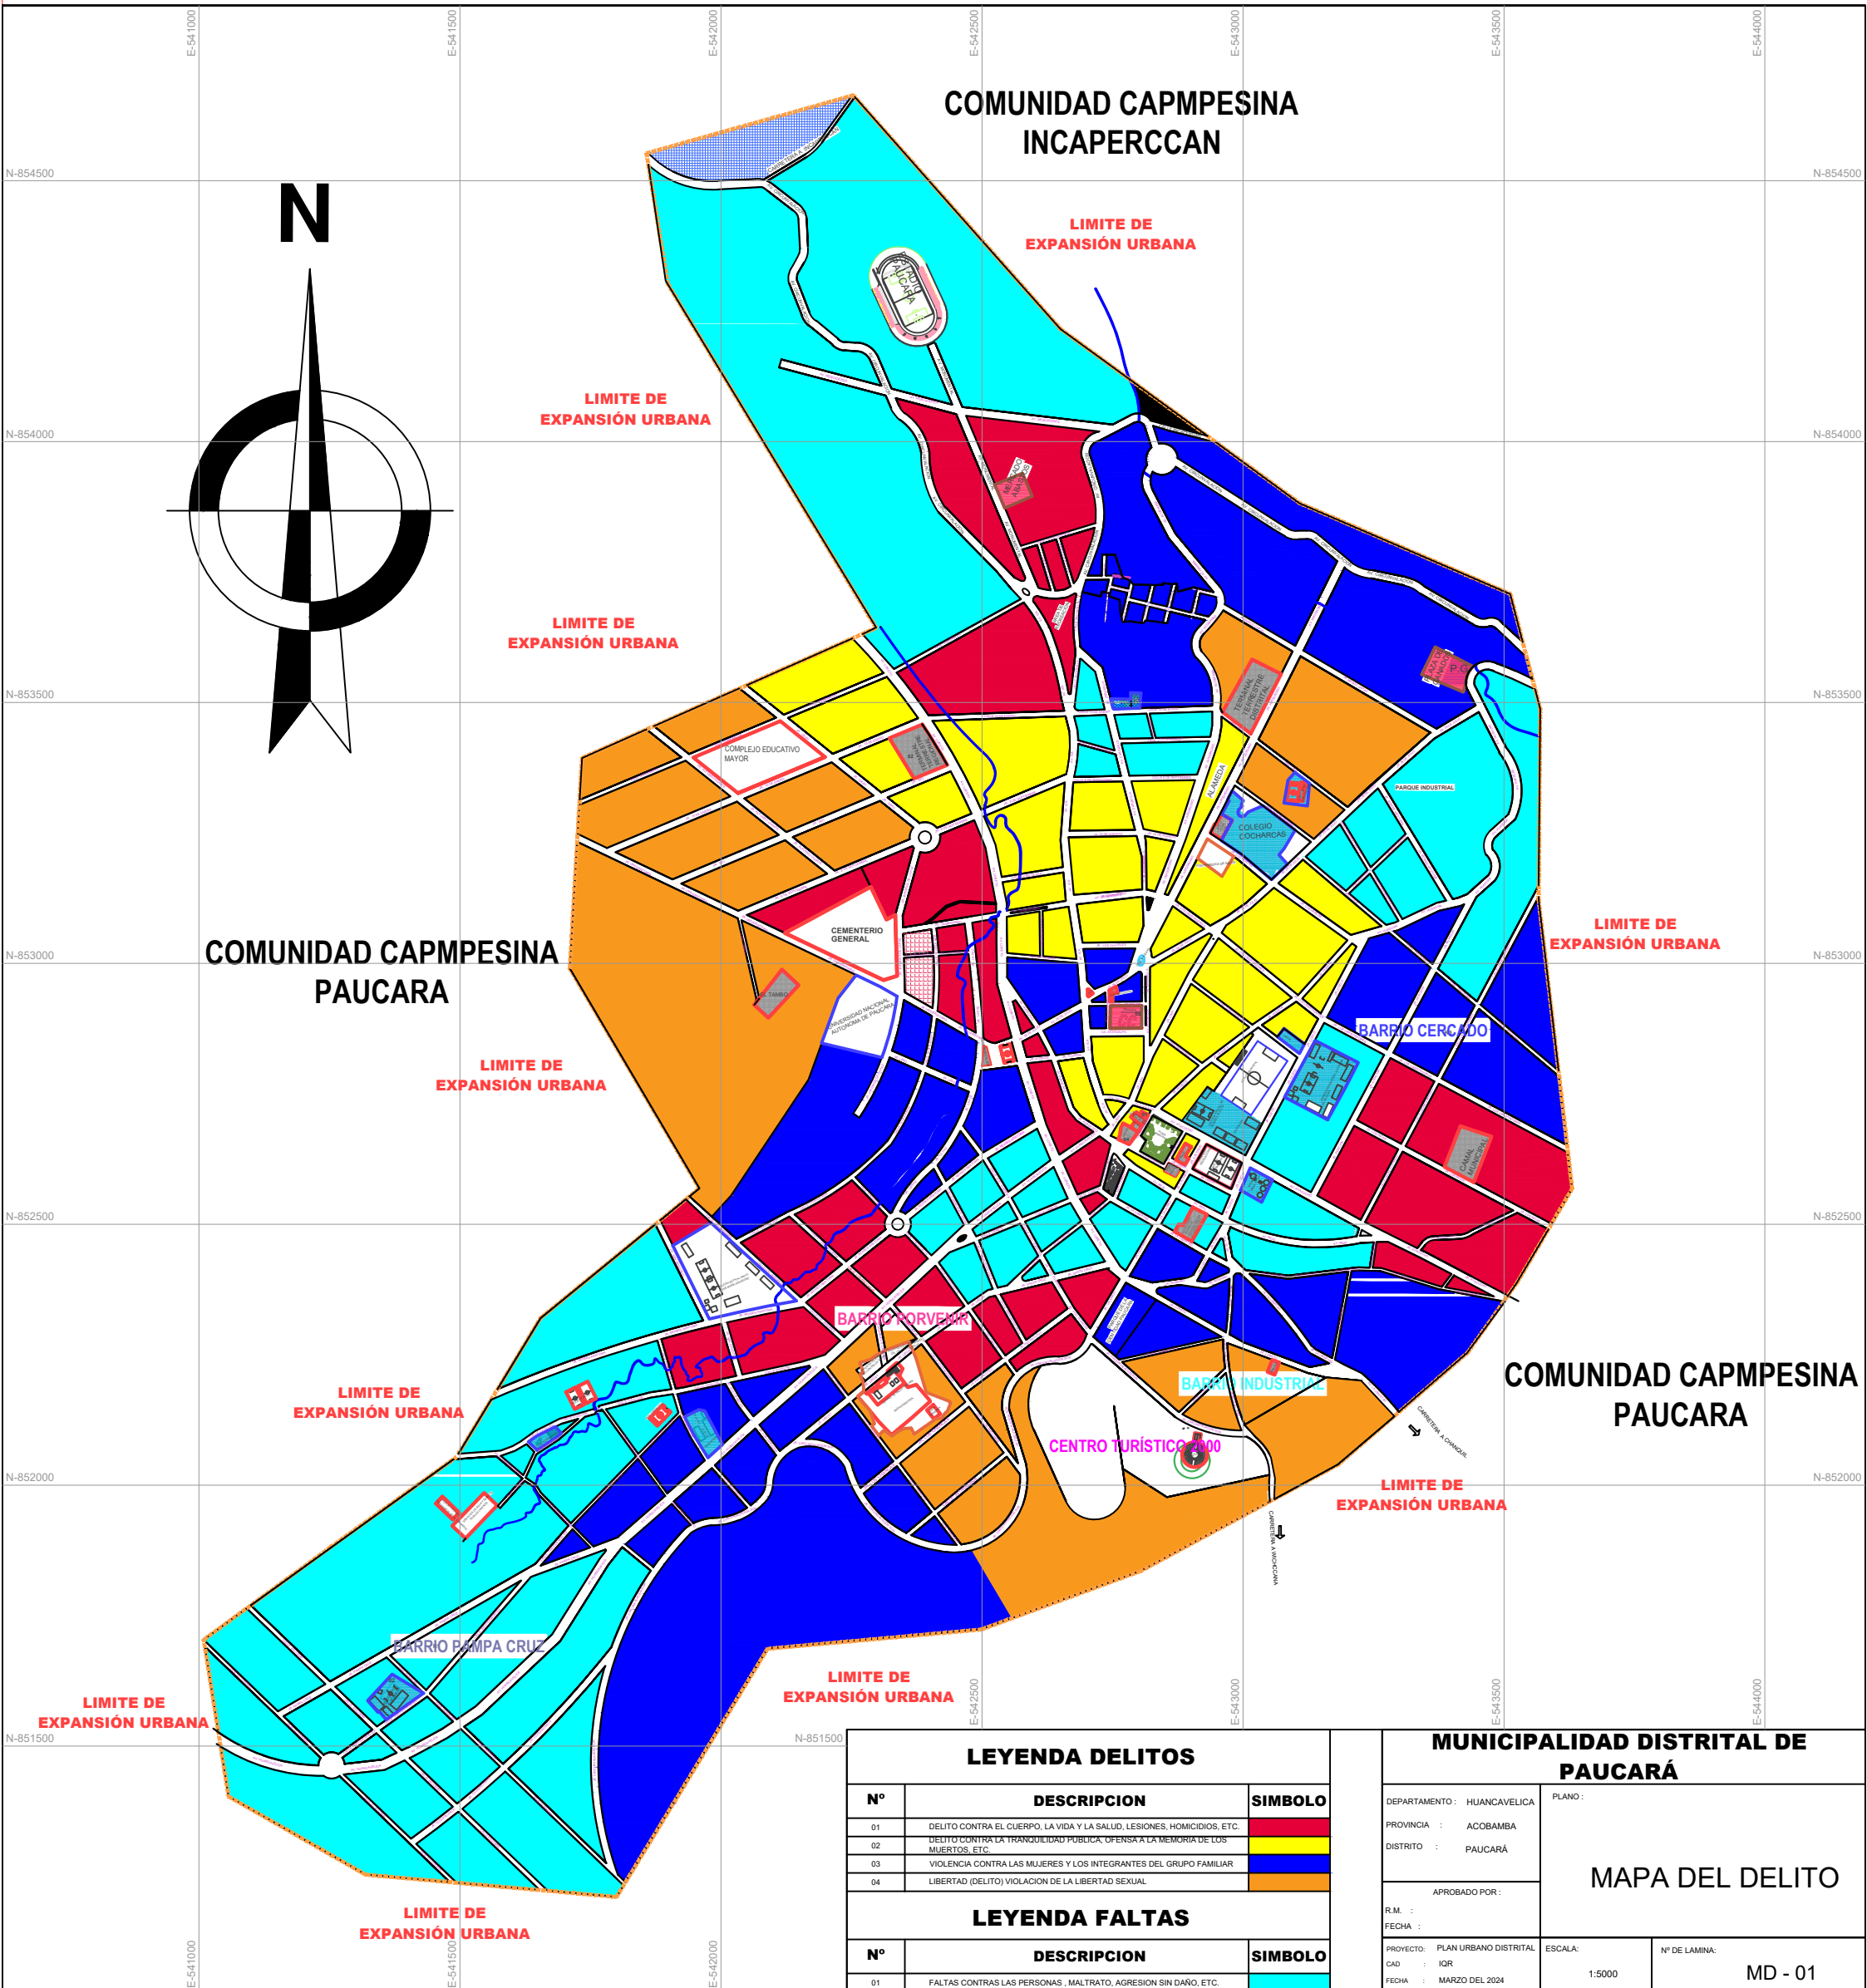

# MAPA DEL DELITO DISTRITO DE PAUCARA - 2024

LEYENDA DELITOS		
N°	DESCRIPCION	SIMBOLO
01	DELITO CONTRA EL CUERPO, LA VIDA Y LA SALUD, LESIONES, HOMICIDIOS, ETC.	[Red]
02	DELITO CONTRA LA TRANQUILIDAD PUBLICA, OFENSA A LA MEMORIA DE LOS MUERTOS, ETC.	[Yellow]
03	VIOLENCIA CONTRA LAS MUJERES Y LOS INTEGRANTES DEL GRUPO FAMILIAR	[Blue]
04	LIBERTAD (DELITO) VIOLACION DE LA LIBERTAD SEXUAL	[Orange]
LEYENDA FALTAS		
N°	DESCRIPCION	SIMBOLO
01	FALTAS CONTRAS LAS PERSONAS, MALTRATO, AGRESION SIN DAÑO, ETC.	[Cyan]

MUNICIPALIDAD DISTRITAL DE PAUCARÁ		
DEPARTAMENTO : HUANCANELICA	PLANO :	
PROVINCIA : ACOBAMBA		
DISTRITO : PAUCARÁ		
APROBADO POR :		MAPA DEL DELITO
R.M. :		
FECHA :		
PROYECTO : PLAN URBANO DISTRITAL	ESCALA :	N° DE LAMINA :
CAD : IQR	1:5000	MD - 01
FECHA : MARZO DEL 2024		